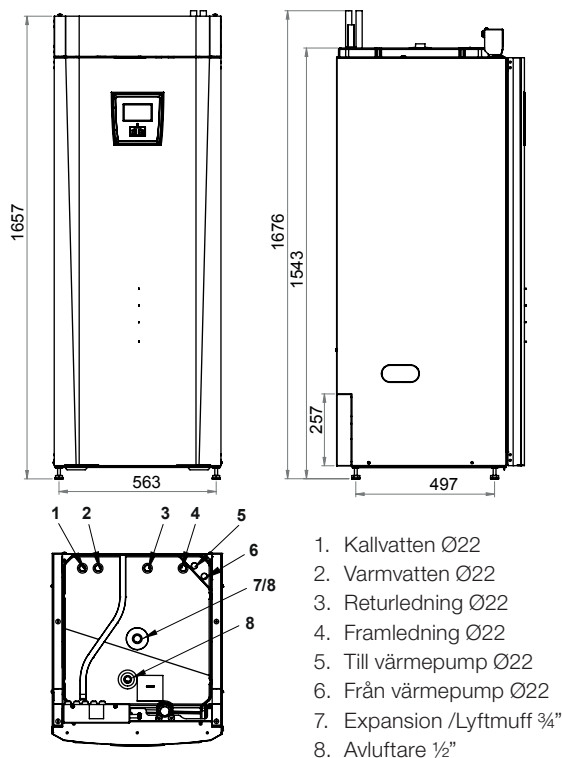

Måttskiss

Leveransomfattning

Värmepump med manual, fabriksmonterad laddpump, täckkåpa, matarkabel och expansionskärl.

Bipackning:

Rumsgivare, utegivare, automatisk avluftningsventil, påfyllnadsventil, strömkännare, säkerhetsventil för värmesystem 2,5 bar, filterkulventil med magnet för retur värmesystem, manometer, smutsfilter för kallvatten och avtappningsventil.

Kompatibla värmepumpar:

Luft/vatten:

CTC EcoAir 510M-622M, 406-408

Vätska/vatten:

CTC EcoPart 406-412

Teknisk data 3x400V		i350 L	i350 H
RSK-nr		6203776	6203777
CTC-nr		587800001	587803001
Vikt (emballerad vikt)	kg	143 (173)	155 (185)
Mått (djup x bredd x höjd)	mm	673 x 596 x 1657	673 x 596 x 1905
Erforderlig reshöjd	mm	1669	1928
Eldata, anslutning		400V 3N~ 50Hz	
Märkström	A	19	
Effektområde elpatron/nivåsteg	kW/st	0.5-11.9 / 31	
Max elpatroneffekt @ Grupsäkring 16/20/25 A	kW	8.9 / 11.9 / 11.9	
Energieffektivitetsklass i värmesystem @ 35/55 °C ¹⁾	kW	A+++ / A++	
Skyddsklass	IP	IP X1	
Vattenvolym Värmesystem (V)	liter	225	
Vattenvolym Tappvattensystem (V)	liter	1.7	
Energieffektivitetsklass tappvarmvatten/laddningsprofil (EN16147) ¹⁾		A / XL	
Tappvarmvattenprestanda (V_{max}) (Mängd 40°C @ Ekonomi/Normal/Komfort EN 16147)	liter	225 / 248 / 308	
Nominell värmeeffekt (P_{designh}) medel/kallt klimat		12 / 12	
Kvs-värde produkt (1Bar Δp)		2.6	2.7

¹⁾ CTC EcoZenith i350 är endast godkänd att installeras tillsammans med värmepump enligt Ecodesigndirektivet.

Redovisad data gäller CTC EcoZenith i350 tillsammans med CTC EcoAir 614M. Skala för ecodesigndata: A+++ till G

Energimärkningsdekal och datablad kan enkelt laddas ner på: www.ctc.se/ecodesign