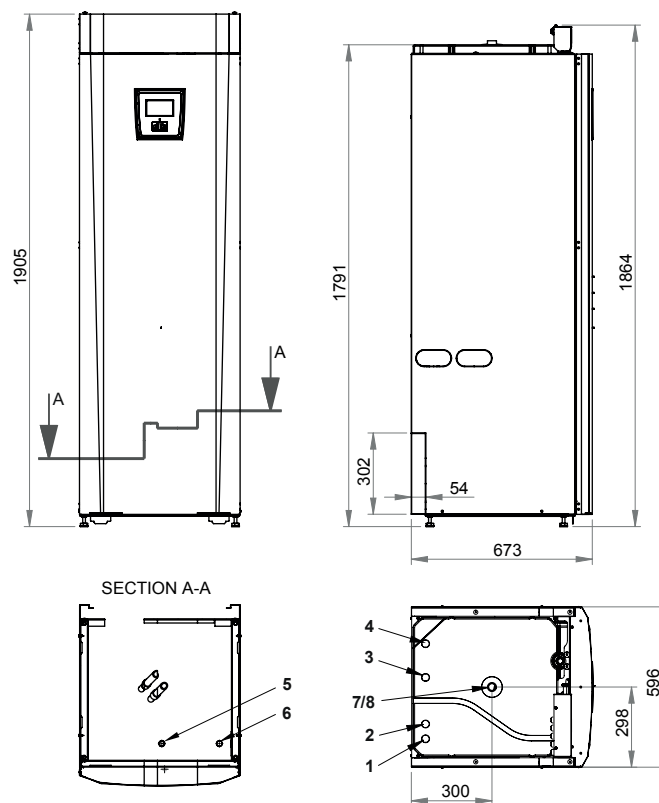

Måttskiss

Leveransomfattning

Värmepump med manual, fabriksmonterad laddpump, täckkåpa, matarkabel och expansionskärl.

Bipackning:

Rumsgivare, utegivare, automatisk avluftningsventil, påfyllnadsventil, strömkännare, säkerhetsventil för värmesystem 2,5 bar, filterkulventil med magnet för retur värmesystem, manometer, smutsfilter för kallvatten och avtappningsventil.

Kompatibla värmepumpar:

Luft/vatten:

CTC EcoAir 510M-622M, 406-408

Vätska/vatten:

CTC EcoPart 406-412

Teknisk data 3x400V		i350 L	i350 H
RSK-nr		6203776	6203777
CTC-nr		587800001	587803001
Vikt (emballerad vikt)	kg	143 (173)	155 (185)
Mått (djup x bredd x höjd)	mm	673 x 596 x 1657	673 x 596 x 1905
Erforderlig reshöjd	mm	1669	1928
Eldata, anslutning		400V 3N~ 50Hz	
Märkström	A	19	
Effektområde elpatron/nivåsteg	kW/st	0.5-11.9 / 31	
Max elpatroneffekt @ Grupsäkring 16/20/25 A	kW	8.9 / 11.9 / 11.9	
Energieffektivitetsklass i värmesystem @ 35/55 °C ¹⁾	kW	A+++ / A++	
Skyddsklass	IP	IP X1	
Vattenvolym Värmesystem (V)	liter	225	
Vattenvolym Tappvattensystem (V)	liter	1.7	
Energieffektivitetsklass tappvarmvatten/laddningsprofil (EN16147) ¹⁾		A / XL	
Tappvarmvattenprestanda (V_{max}) (Mängd 40°C @ Ekonomi/Normal/Komfort EN 16147)	liter	225 / 248 / 308	
Nominell värmeeffekt (P_{designh}) medel/kallt klimat		12 / 12	
Kvs-värde produkt (1Bar Δp)		2.6	2.7

¹⁾ CTC EcoZenith i350 är endast godkänd att installeras tillsammans med värmepump enligt Ecodesigndirektivet.

Redovisad data gäller CTC EcoZenith i350 tillsammans med CTC EcoAir 614M. Skala för ecodesigndata: A+++ till G

Energimärkningsdekal och datablad kan enkelt laddas ner på: www.ctc.se/ecodesign