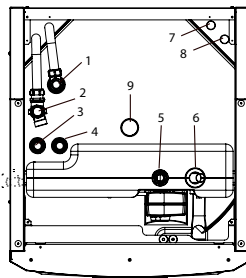

624 0922

Måttskiss

1. Avluftning
2. Säkerhets/anslutning spilledning 3/4" 22
3. Kallvattenanslutning Ø22 mm
4. Varmvatten Ø22 mm
5. Radiatorframledning klämring 22
6. Radiatorretur Ø22 /expansionsanslutning
7. Från värmepump Ø22 (i255 L)
8. Till värmepump Ø22 (i255 L)
9. Lyftmuff Rp 3/4"
10. Uttag för anslutning av externa system/ EnergyFlex (bakom frontplåten)