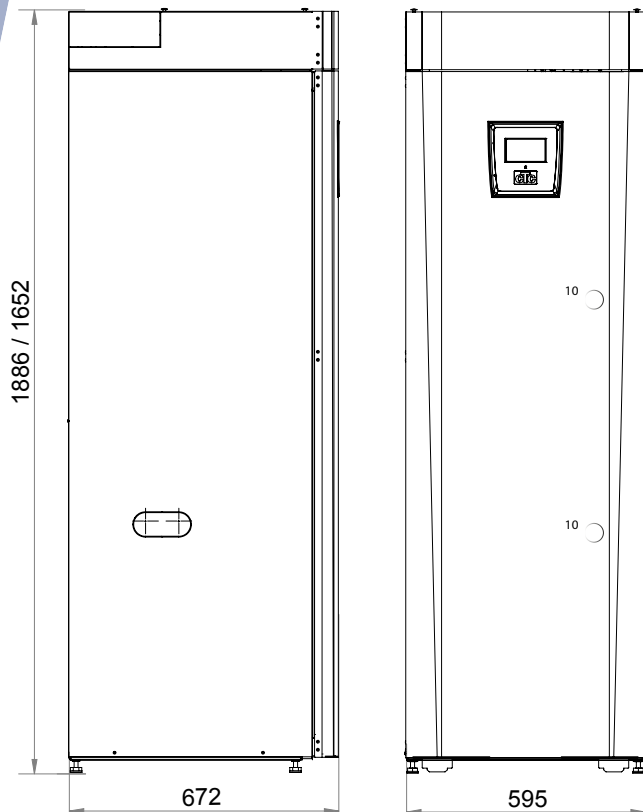

624 0922

Måttskiss

1. Avluftning
2. Säkerhets/anslutning spilledning 3/4" 22
3. Kallvattenanslutning Ø22 mm
4. Varmvatten Ø22 mm
5. Radiatorframledning klämring 22
6. Radiatorretur Ø22 /expansionsanslutning
7. Från värmepump Ø22 (i255 L)
8. Till värmepump Ø22 (i255 L)
9. Lyftmuff Rp 3/4"
10. Uttag för anslutning av externa system/ EnergyFlex (bakom frontplåten)