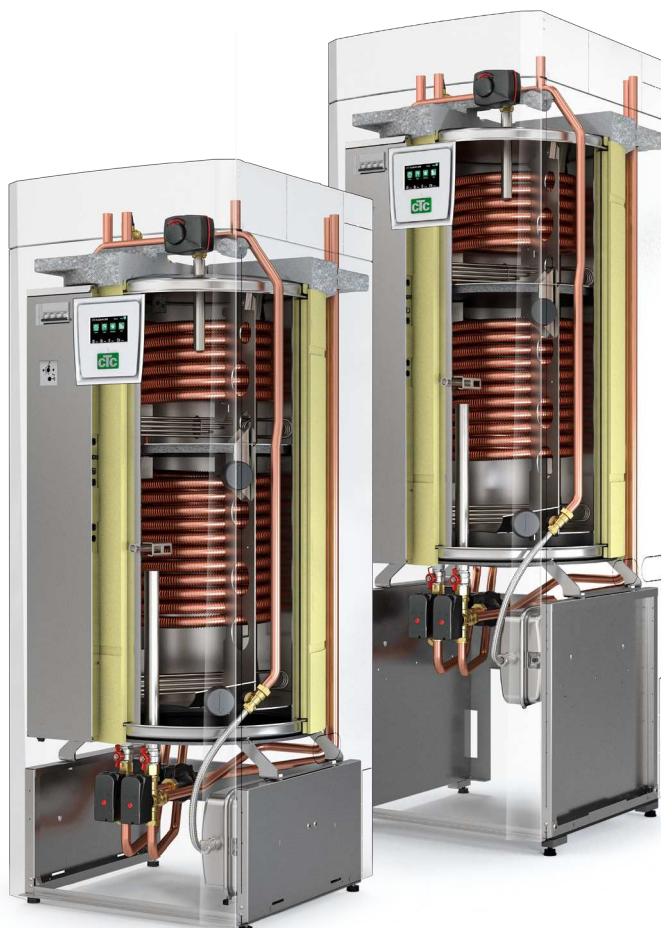

EnergyFlex

Du kan komplettera nu eller senare med andra energikällor. Två anslutningar finns färdiga att koppla på t.ex. solvärme, vattenmantlad kamin eller varför inte en pool? Som standard kan produkten styra två olika värmesystem. Du kan även få kyla på sommaren om du kompletterar bergvärme

med passiv kyla som utnyttjar borrhålets svala temperatur för skön svalka.

Inbyggd internetuppkoppling

CTC EcoZenith i255 har internetuppkoppling som standard så att du enkelt kan styra din värmepump på distans. För att passa i det smarta hemmet är produkten förberedd för anslutning mot Alexa, Google Home m.m. Den är dessutom Smartgrid-förberedd, vilket betyder att den är förberedd för framtidens elnät.

Made in Sweden

Alla CTC värmepumpar och styrenheter är designade, utvecklade och tillverkade i vår fabrik i Ljungby. Detta ger oss total kontroll av alla steg i tillverkningsprocessen.

CTC trygghet

Det ingår alltid tre års fabriks garanti, dessutom ingår 12-års varmvattengaranti mot läckage i varmvattenväxlaren och upp till 18-års trygghet som gäller hela värmepumpsanläggningen. Läs mer på: ctc.se/kundservice

Smart touch-skärm med användarvänligt gränssnitt

Snål: sparar upp till 80 % med en bergvärmepump

Producerar upp till 65 °C varmvatten

Finns i två höjder

Shuntautomatik för jämn och skön värme

Inbyggd värmepumpsstyrning

All-inclusive

Internetuppkoppling som standard