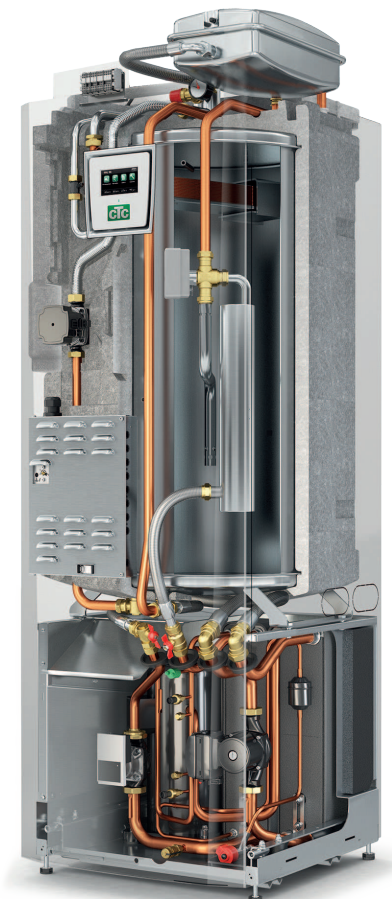

EnergyFlex

Tack vare EnergyFlex har du friheten att komplettera med solvärme, ansluta en befintlig vedanläggning eller en vattenmantlad kamin. CTC GS kan även kopplas för en effektiv uppvärmning av din pool. Komplettera gärna med CTC EcoComfort som utnyttjar borrhålets svala temperatur som ger dig en skön svalka på sommaren.

Smarta tillbehör

Med tillbehöret CTC Internet och appen CTC Connect+ styr du värmepumpen smidigt från din smartphone. CTC GS är dessutom VentReady, dvs förberedd för tillbehör med intelligens för ventilationsstyrning och hemautomation. Dessa tillbehör kallar vi för CTC SmartControl. En styrenhet kontrollerar trådlösa signaler för temperatur, luftfuktighet och koldioxidhalt och ser till att både värme, varmvatten och ventilation optimeras.

Made in Sweden

Alla CTC värmepumpar och pannor är designade, utvecklade och tillverkade i vår fabrik i Ljungby.

CTC Trygghet

När du köper en CTC GS ingår alltid 3 års garanti och CTC Trygghet som gäller för hela värmepumpsanläggningen. För mer information och villkor se: ctc.se

Varmvatten i en klass för sig (300 liter)

Mycket låg ljudnivå (39 dBA)

Hög årsvärmefaktor 5,0 (SCOP)

2 storlekar 6-8 kW

Användarvänlig pekskärm i färg

Energyflex

VentReady för SmartControl

CTC SMS styrning

CTC BMS, Modbus-kommunikation

Magnetitfilter

BBR anpassad

Framledningstemp på 65 °C

Returtemp på 58 °C

Styrs via mobilen med CTC Connect+