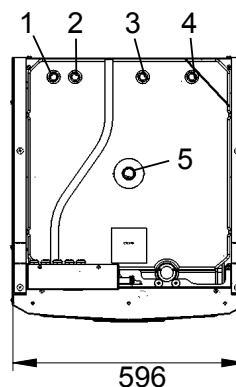

Måttskiss

Leveransomfattning

Värmepump med manual.

Bipackning:

Utomhusgivare, nivåkärl brine, brineslangar, magnetfilter för retur värmesystem, manometer, smutsfilter för kallvatten, automatisk avluftare, säkerhetsventiler för brine 3 bar och för värmesystem 2,5 bar.