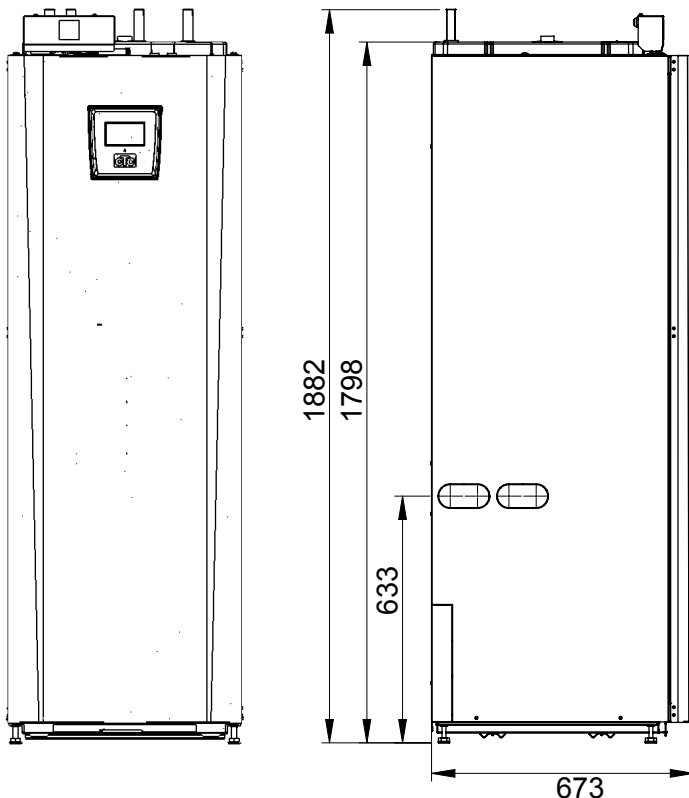

Måttskiss

Leveransomfattning

Värmepump med manual.

Bipackning:

Utomhusgivare, nivåkärl brine, brineslangar, magnetfilter för retur värmesystem, manometer, smutsfilter för kallvatten, automatisk avluftare, säkerhetsventiler för brine 3 bar och för värmesystem 2,5 bar.